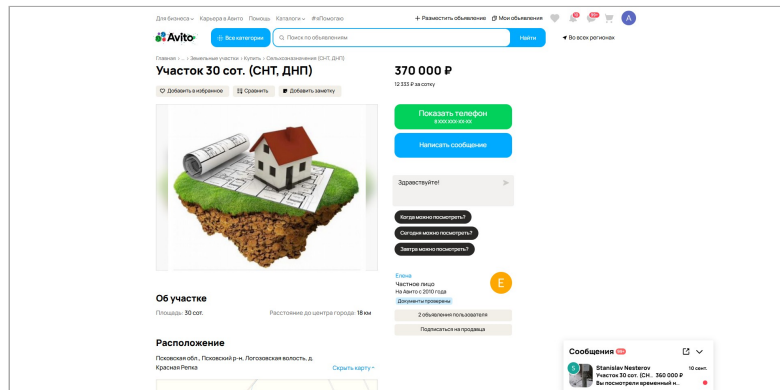

[3] <https://www.avito.ru/pskov/zemelnye_uchastki/uchastok_30_sot._snt_dnp_1423379722>